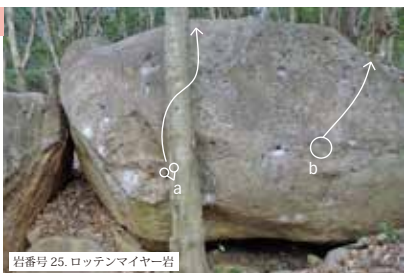

「比叡ボルダリングエリアガイド」ご購入のお客様へ 訂正のご案内

この度は「比叡ボルダリングエリアガイド」をご購入頂きありがとうございます。
本書にて訂正箇所が見つかりお客様にご迷惑をお掛けしております。誠に申し訳ございません。
下記が正しい写真となっておりますので、お手数ですがこちらでご確認をお願い申し上げます。

訂正箇所

- ・25P 大谷エリア 岩番号 25. ロッテンマイヤー岩
- ・119P カランコロソニア エリア 岩番号 33.
- ・152P 眠れる森エリア 岩番号 1. オリジン岩
- ・160P 眠れる森エリア 岩番号 13.
- ・187P 道下エリア 岩番号 3.

誤

正

大谷エリア

スタート・ラインを
左へ移動

カランコロソニア

スタート・ラインを
下へ移動

眠れる森エリア

スタート・ラインを
左へ移動