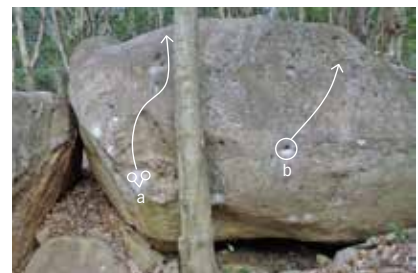

「比叡ボルダリングエリアガイド」ご購入のお客様へ 訂正のご案内

この度は「比叡ボルダリングエリアガイド」をご購入頂きありがとうございます。
本書にて訂正箇所が見つかりお客様にご迷惑をお掛けしております。誠に申し訳ございません。
下記が正しい写真となっておりますので、お手数ですがこちらでご確認をお願い申し上げます。

訂正箇所

- ・25P 大谷エリア 岩番号 25. ロッテンマイヤー岩
- ・119P カランコロソニア エリア 岩番号 33.
- ・152P 眠れる森エリア 岩番号 1. オリジン岩
- ・160P 眠れる森エリア 岩番号 13.
- ・187P 道下エリア 岩番号 3.

誤

正

大谷エリア

スタート・ラインを
左へ移動

カランコロソニア

スタート・ラインを
下へ移動

眠れる森エリア

スタート・ラインを
左へ移動